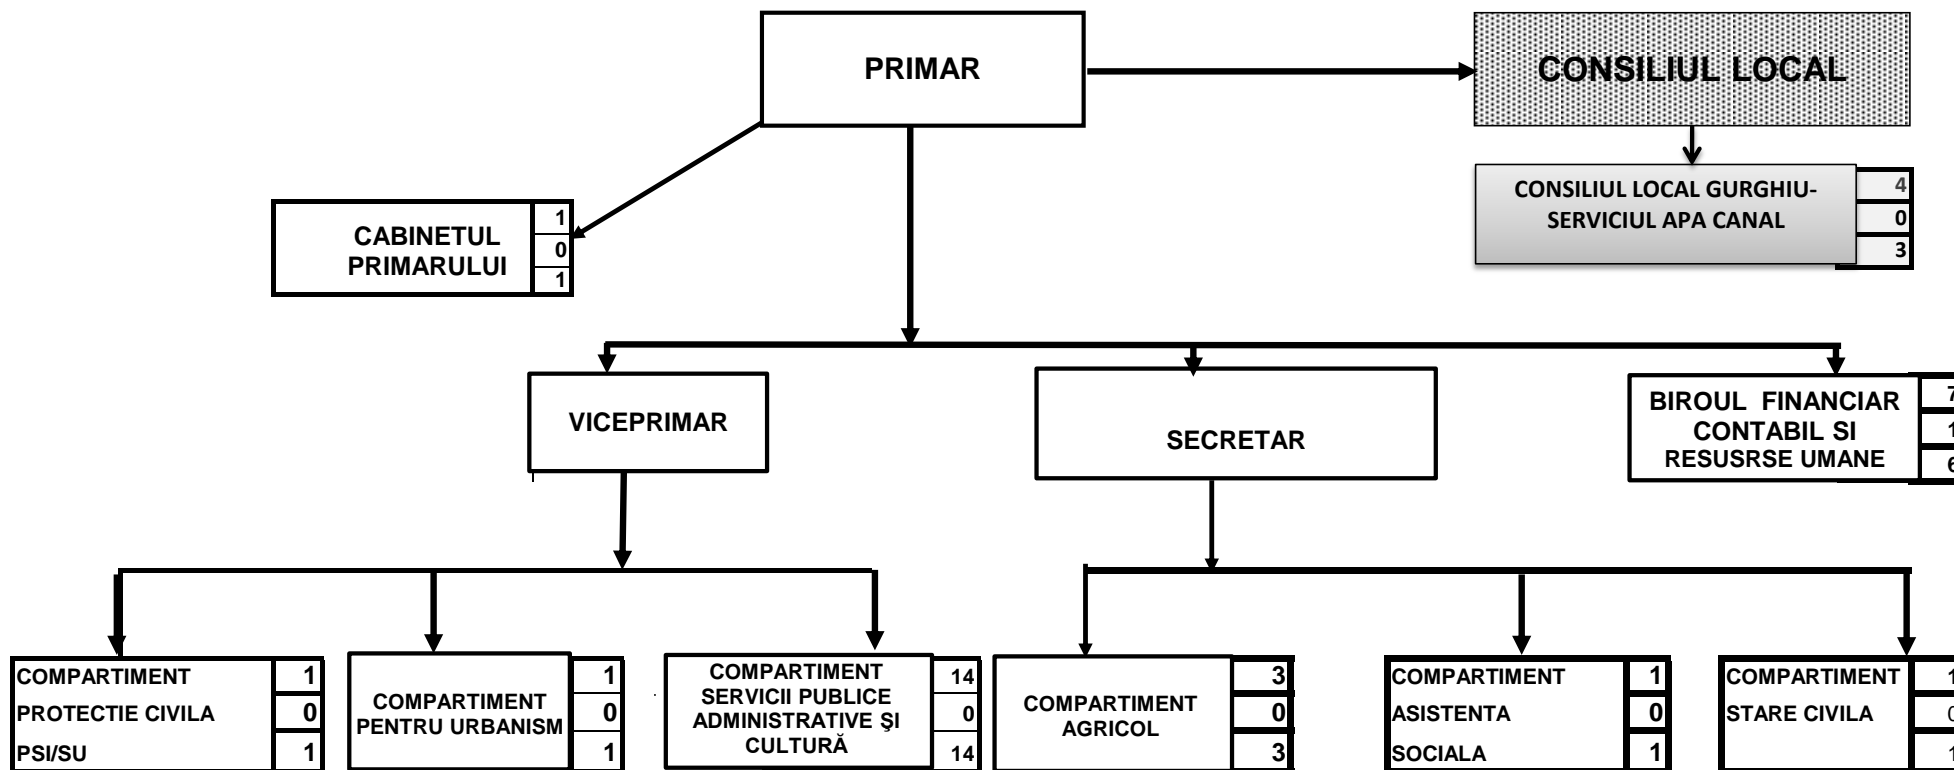

**ORGANIGRAMA  
COMUNA GURGHIU  
JUDEȚUL MUREȘ**

**PRIMAR  
BOAR LAURENTIU DUMITRU**